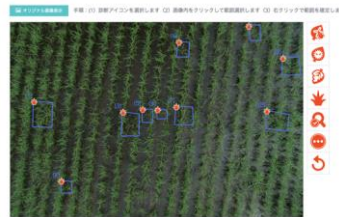

【農業】株式会社スカイマティクス

SkymatiX

Remote Sensing as a Service

<https://skymatix.co.jp/>

- 所在：東京都中央区
- 従業員：29名
- 会社設立年：2016年
- 事業内容：ソフトウェア・産業用リモートセンシングサービスの企画・開発・販売

実証事業内容

- 日本発葉色解析サービス「いろは」の外国における導入・DX促進事業

現地企業や政府との協力・連携

- 現地パートナー：
JC Agricultural Cooperatives Co., Ltd
(カンボジアにおける農業機械・農業資材の販売、スマートアグリサービス提供)

葉色解析

雑草解析

同社が取り組む経済・社会課題と手法

- カンボジア政府は国をあげて水稲を中心とする農産物輸出拡大に尽力しており、農業の成長の要となる稲作の振興はカンボジアにとって大きな社会的課題となっている。
- 主要農作物である稲作農業に対し、ドローンで自動撮影した農地画像をクラウド上にアップロード・画像解析を行う葉色解析サービス（いろは）を導入する。