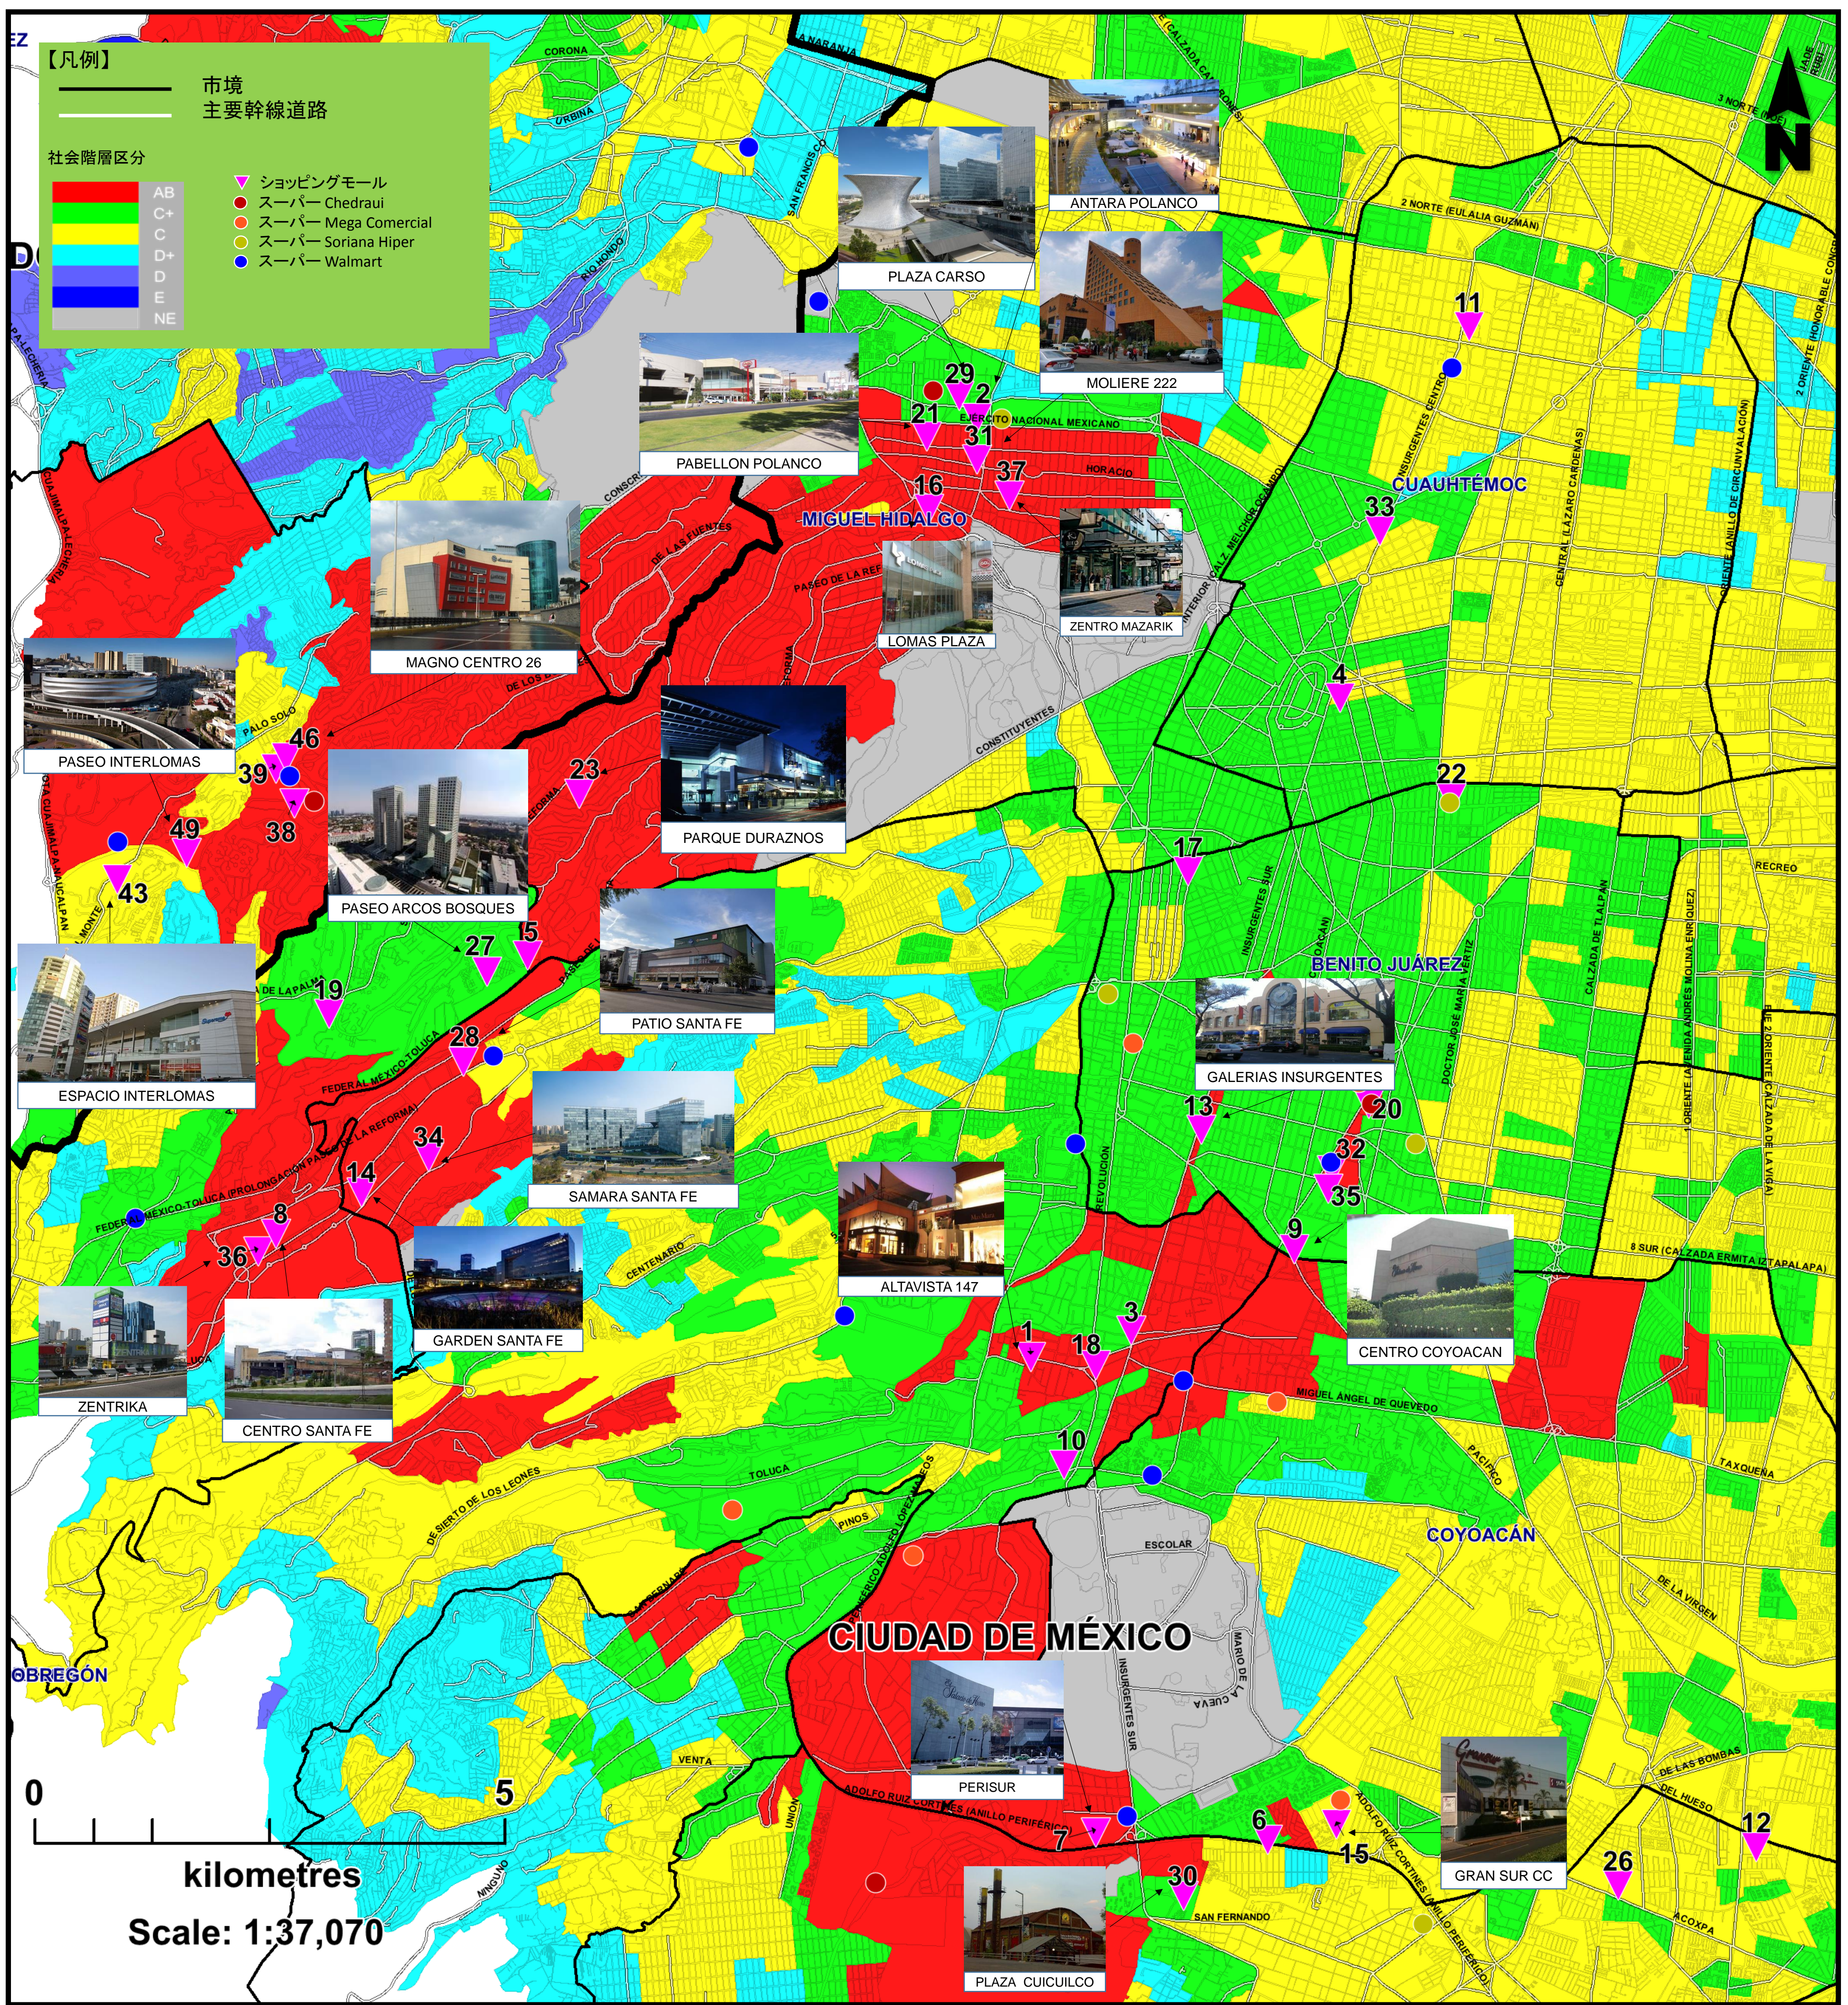

メキシコシティ中心部主要商圈マップ(拡大図)

【主要ショッピングモール概要】

No.	市/州	モール名	ウェブページ	デベロッパー	ターゲットクラス	平均月間来客数	主要テナント	タイプ	建物面積(m2)	人口可能面積(m2)
1	メキシコ州	Altavista 147	www.altavista147.com.mx	THOR URBANA CAPITAL	A/B	6,000	Tutto Pelle, KA International, Mac Store	Fashion Mall	6,000	2,500
2	メキシコ州	Antara Polanco	www.antarapolanco.com	GRUPO SORDO MADALENO	A/B, C+	500,000	Casa Palacio, Zara, Cinemex	Fashion Mall	225,390	48,000
3	メキシコ州	Centro Comercial Plaza Inn	www.plazainn.com.mx	SID	A/B, C+	800,000	Sanborns, Opticas, Restaurants	Regional Mall	19,800	15,000
4	メキシコ州	Centro Comercial Insurgentes	www.centroinsurgentes.com	GRUPO ACCION	A/B, C+	300,000	Sanborns	Regional Mall	9,000	5,000
5	メキシコ州	Centro Comercial Lilas	www.plazalilas.com.mx	GUTSA	A/B, C	350,000	Alpen House, Daruma, Superama, KFC, McDonalds, Vips	Power Center	10,000	7,000
6	メキシコ州	Centro Comercial Plaza Pedregal	www.plazapedregal.com	FIBRA UNO	A/B, C+	30,000	Superama	Power Center	4,200	2,500
7	メキシコ州	Centro Comercial Perisur	www.perisur.com.mx	GRUPO LIVERPOOL	A/B, C	1,800,000	Palacio de Hierro, Liverpool, McDonalds, Mixup, Sanborns, Sears, Suburbia, Zara, Cinepolis	Lifestyle Center	200,100	110,000
8	メキシコ州	Centro Comercial Santa Fe	www.centrosantafe.com	CAABA	A/B	1,950,000	Palacio de Hierro, Liverpool, Saks Fifth Ave, Sears, Suburbia, Zara, Cinemex	Lifestyle Center	220,000	180,000
9	メキシコ州	Centro Coyoacán	www.palaciodehierro.com	GRUPO PALACIO	A/B, C	320,000	Palacio de Hierro, Sanborns, Lacoste, Marti	Fashion Mall	28,000	16,000
10	メキシコ州	Centro Cultural Plaza Loreto	www.incarso.com	INCARSO	B, C+, C	370,000	Sanborns, Cinemex, Sport City, Mixup, Cinemex	Regional Mall	40,000	25,000
11	メキシコ州	Forum Buenavista	www.gicsa.com.mx	GICSA	C, D	900,000	Tiendas departamentales, Cine, Hotel	Regional Mall	121,000	99,425
12	メキシコ州	Galerías Coapa	www.galeriascoapa.com.mx	GRUPO LIVERPOOL	A/B, C, C+	925,000	Liverpool, Sears, Sanborns, Yak & Sports Book, Zara, Cinemex	Lifestyle Center	58,700	21,100
13	メキシコ州	Galerías Insurgentes	www.galeriasinsurgentes.com.mx	GRUPO LIVERPOOL	A/B	850,000	Liverpool, Lacoste, Sanborns, Marti, McDonalds, Mixup	Lifestyle Center	60,000	20,100
14	メキシコ州	Garden Santa Fe	www.gardensantafe.com.mx	GRUPO COPRI	A/B	950,000	S&A, Marti, Mega Comercial Mexicana, Yak & Sports Book, Zara, Suburbia, Sanborns, Office Max, Cinemex	Fashion Mall	65,000	25,408
15	メキシコ州	Gran Sur	www.gransur.com.mx	SID	C+, C	41,000	Office Max, Sanborns, Sport City	Community Center	117,700	10,000
16	メキシコ州	Lomas Plaza	www.lomasplaza.com	LP SERVICIOS EMPRESARIALES	A/B	400,000	C&A, Sanborns, Zara, Cinemex	Mixed Use Center	60,000	3,840
17	メキシコ州	Metropoli Patriotismo	www.metropolitopatriotismo.com	SID	C	200,000	Buen Bille, Fridays, Italiani's, Sanborns, Tower Records, Zara, Cinemex	Community Center	42,800	20,000
18	メキシコ州	Pabellón Altavista	www.pabellonaltavista.com	GRUPO ACCION	A/B	360,000	Comercial Mexicana, Sanborns, Cinepolis, Sport City	Community Center	61,000	32,000
19	メキシコ州	Pabellón Bosques	www.pabellonbosques.com	CAABA	A/B	500,000	Chedraui, Cinemex	Power Center	10,000	5,000
20	メキシコ州	Pabellón del Valle	www.pabellondelvalle.com	SERVIMET	C+	375,000	Marti, Sanborns, Sears, Cinemex	Fashion Mall	40,900	38,793
21	メキシコ州	Pabellón Polanco	www.incarso.com	INCARSO	A/B, C	1,500,000	Sears, Sanborns, Yak & Sports Book, Zara, Cinepolis	Lifestyle Center	78,146	59,200
22	メキシコ州	Parque Duraznos	www.parqueduraznos.com.mx	GRUPO DANHOS	C+	500,000	Saks Fifth Avenue	Lifestyle Center	58,456	35,000
23	メキシコ州	Parque Duraznos	www.parqueduraznos.com.mx	GRUPO DANHOS	A/B	200,000	Chedraui, Vallissimo, City Market, Cinepolis	Mixed Use Center	70,000	30,000
24	メキシコ州	Paseo Acoapa	www.paseoacoapa.com	GRUPO MF	A/B, C+, C	400,000	Cinepolis, Casa Palacio, The Coffee Bean, Play City	Fashion Mall	30,000	16,000
25	メキシコ州	Paseo Arcos Bosques	www.paseoarcosbosques.com.mx	GICSA	A/B	458,000	Guadagni, Sony, Hugo Boss, Puma, Cinepolis	Mixed Use Center	76,200	18,590
26	メキシコ州	Paseo Arcos Bosques	www.paseoarcosbosques.com.mx	GICSA	A/B	400,000	Walmart, Cinepolis	Lifestyle Center	72,709	40,089
27	メキシコ州	Patio Santa Fe	www.mrp.com.mx	MRP	A/B	400,000	Walmart, Cinepolis	Lifestyle Center	72,709	40,089
28	メキシコ州	Plaza Carso	www.plazacarso.com.mx	INCARSO	A/B, C+	360,000	Saks Fifth Avenue	Lifestyle Center	58,456	35,000
29	メキシコ州	Plaza Cuicuilco	www.plazacuicuilco.com	INCARSO	A/B, C+	350,000	Sanborns, Yak & Sports Book, Cinemex	Mixed Use Center	38,653	34,674
30	メキシコ州	Plaza Inbursa Cuicuilco	www.incarso.com	INCARSO	A/B, C+	500,000	Palacio de Hierro, Massimo Dutti, Mango, Italiani's, Zara, Restaurante Millaco	Lifestyle Center	50,360	12,745
31	メキシコ州	Plaza Molier 222	www.plazamolier.com	INCARSO	A/B	1,500,000	Sears, Sanborns, Yak & Sports Book, Zara, Cinepolis	Lifestyle Center	78,146	59,200
32	メキシコ州	Plaza Universidad	www.plazauniversidad.com	INCARSO	A/B, C+	500,000	Saks Fifth Avenue	Lifestyle Center	58,456	35,000
33	メキシコ州	Reforma 222	www.reformaz222.com	GRUPO DANHOS	C+, C	200,000	Chedraui, Vallissimo, City Market, Cinepolis	Mixed Use Center	70,000	30,000
34	メキシコ州	Samara Santa Fe	www.samarasantafe.com.mx	FIBRA UNO	A/B, C	400,000	Cinepolis, Sport World, Superama	Community Center	60,000	28,000
35	メキシコ州	Patio Universidad	www.mrp.com.mx	MRP	A/B	80,000	Cinepolis	Mixed Use Center	45,000	5,000
36	メキシコ州	Zentrika	www.zentrika.com	SID	A/B	5,000	Devi Quintin, Blanco	Lifestyle Center	7,000	3,000
37	メキシコ州	Zentro Mazarik	www.zentromazarik.com.mx	OCISA	A/B	300,000	Chedraui, Sanborns, Cinepolis	Lifestyle Center	70,000	50,000
38	メキシコ州	Centro Comercial Interlomas	www.centrocomercialinterlomas.com.mx	GICSA	A/B	50,000	Mercedes Benz, Best Buy, City Market	Strip Center	6,500	2,087
39	メキシコ州	Centro Comercial Magno Deco	www.grupofisa.com	Grupo Finsa	A/B	360,000	Superama, Sports World	Power Center	16,000	9,800
40	メキシコ州	Centro Comercial Magno Deco	www.grupofisa.com	Grupo Finsa	A/B	250,000	City Market, Zara, Cinemex, Walmart	Community Center	57,800	39,271
41	メキシコ州	Centro Comercial Magno Deco	www.grupofisa.com	Grupo Finsa	A/B	700,000	Palacio de Hierro, Liverpool, y las mejores marcas	Lifestyle Center	170,000	119,224