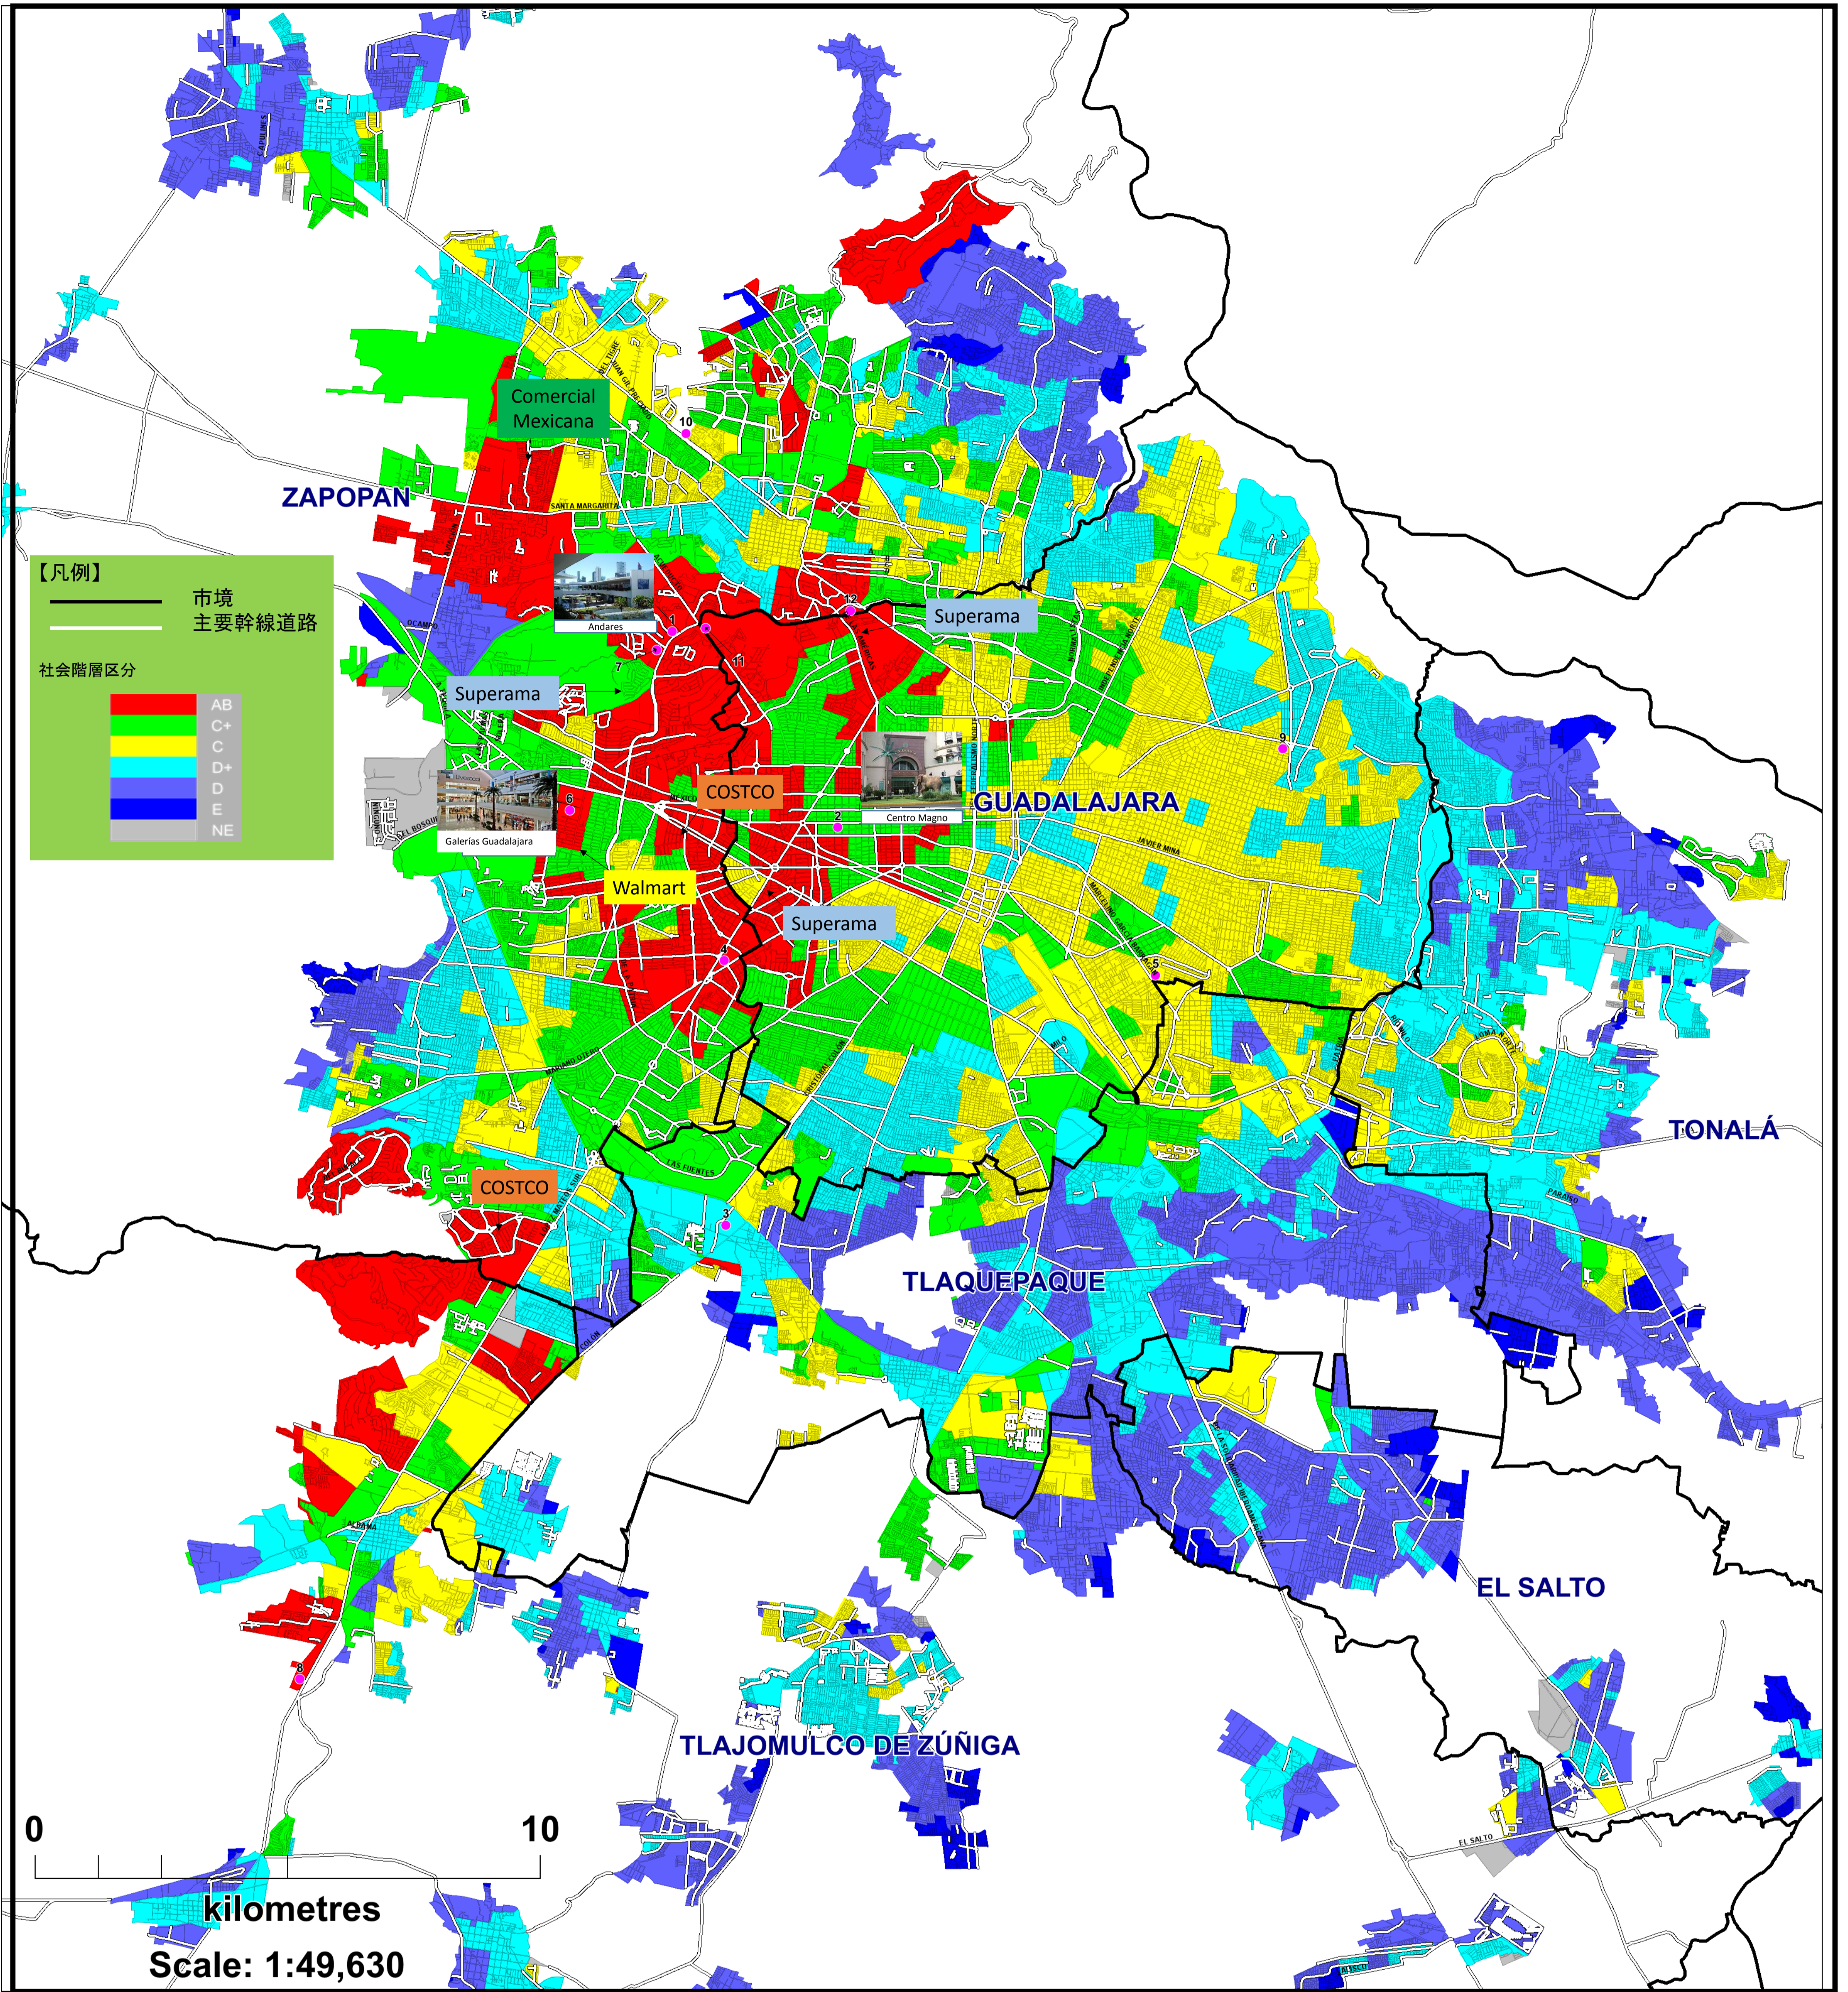

グアダハラ市主要商圈マップ

No.	市	ショッピングモール名	ウェブページ	ディベロッパー	ターゲットクラス	平均月間来客数	主要テナント	タイプ	建物面積(m2)	入居可能面積(m2)
1	グアダハラ市	Andares	www.andares.com	GRUPO sordo	AB	750,000	Liverpool, Palacio de Hierro	Lifestyle Center	106,271	86,625
2	グアダハラ市	Centro Magno	centromagno.com	S/D	A, B, C+	230,000	Chilli's, Hard Rock, Italianni's, Mixup, Sport Book, Vips, Cinepolis	Lifestyle Center	70,000	49,000
3	グアダハラ市	Centro Sur	centrosur.com.mx	Promodesa	B, C	350,000	Walmart, Cinepolis, Suburgia	Power Center	68,745	43,222
4	グアダハラ市	Condominio Plaza del Sol	www.todoplazadelsol.com	S/D	A, B, C	250,000	El Nuevo Mundo, Fabricas de Francia, Soriana, Suburbia, Zara	Lifestyle Center	53,000	37,439
5	グアダハラ市	Forum Tlaquepaque	www.gicsa.com.mx	GICSA	ABC	350,000	Liverpool, Comercial Mexicana, Cinépolis	Lifestyle Center	70,000	53,000
6	グアダハラ市	Galerias Guadalajara	www.galeriasguadalajara.com	Promodesa	A, B, C+	470,000	C&A, Liverpool, Marti, Sanborns, Sears, Zara, Sport City, Cinepolis	Lifestyle Center	122,000	103,000
7	グアダハラ市	Gran Patio Patria	www.granpatriapachuca.com.mx	Mexico Retail Properties	A/B, C	600,000	Walmart, Sam's	Power Center	45,000	26,000
8	グアダハラ市	Las Plazas Outlet Guadalajara	www.lasplazasoutletgdl.com	GICSA	C	470,000	Tommy Hilfiger, Lacoste, Calvin Klein, Cinemex, La Granja	Outlet Mall	50,500	31,629
9	グアダハラ市	Oblatos	www.grupoarquitech.com.mx	Arquitech	B, C, D+	300,000	Liverpool, Soriana, Office Depot, Tok's	Lifestyle Center	45,000	37,344
10	グアダハラ市	Patio La Cima	www.mrp.com.mx	mrp	B, C	300,000	Walmart	Power Center	18,979	13,878
11	グアダハラ市	Plaza Pabellon	www.plazapabellon.com.mx	S/D	AB, C+	125,000	C&A, Sanborns, Zara, Cinepolis	Lifestyle Center	56,400	35,677
12	グアダハラ市	Plaza Patria	www.plazapatria.com	S/D	A/B, C	120,000	Fabricas de Francia, Soriana, Suburbia	Lifestyle Center	76,758	45,989