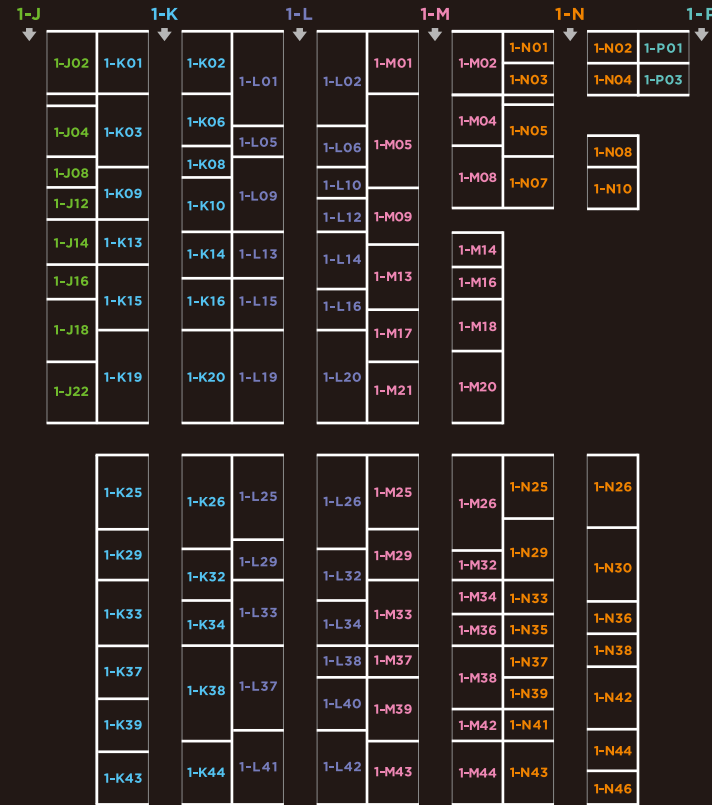

## HALL 1 FLOOR MAP

**JETRO** Information