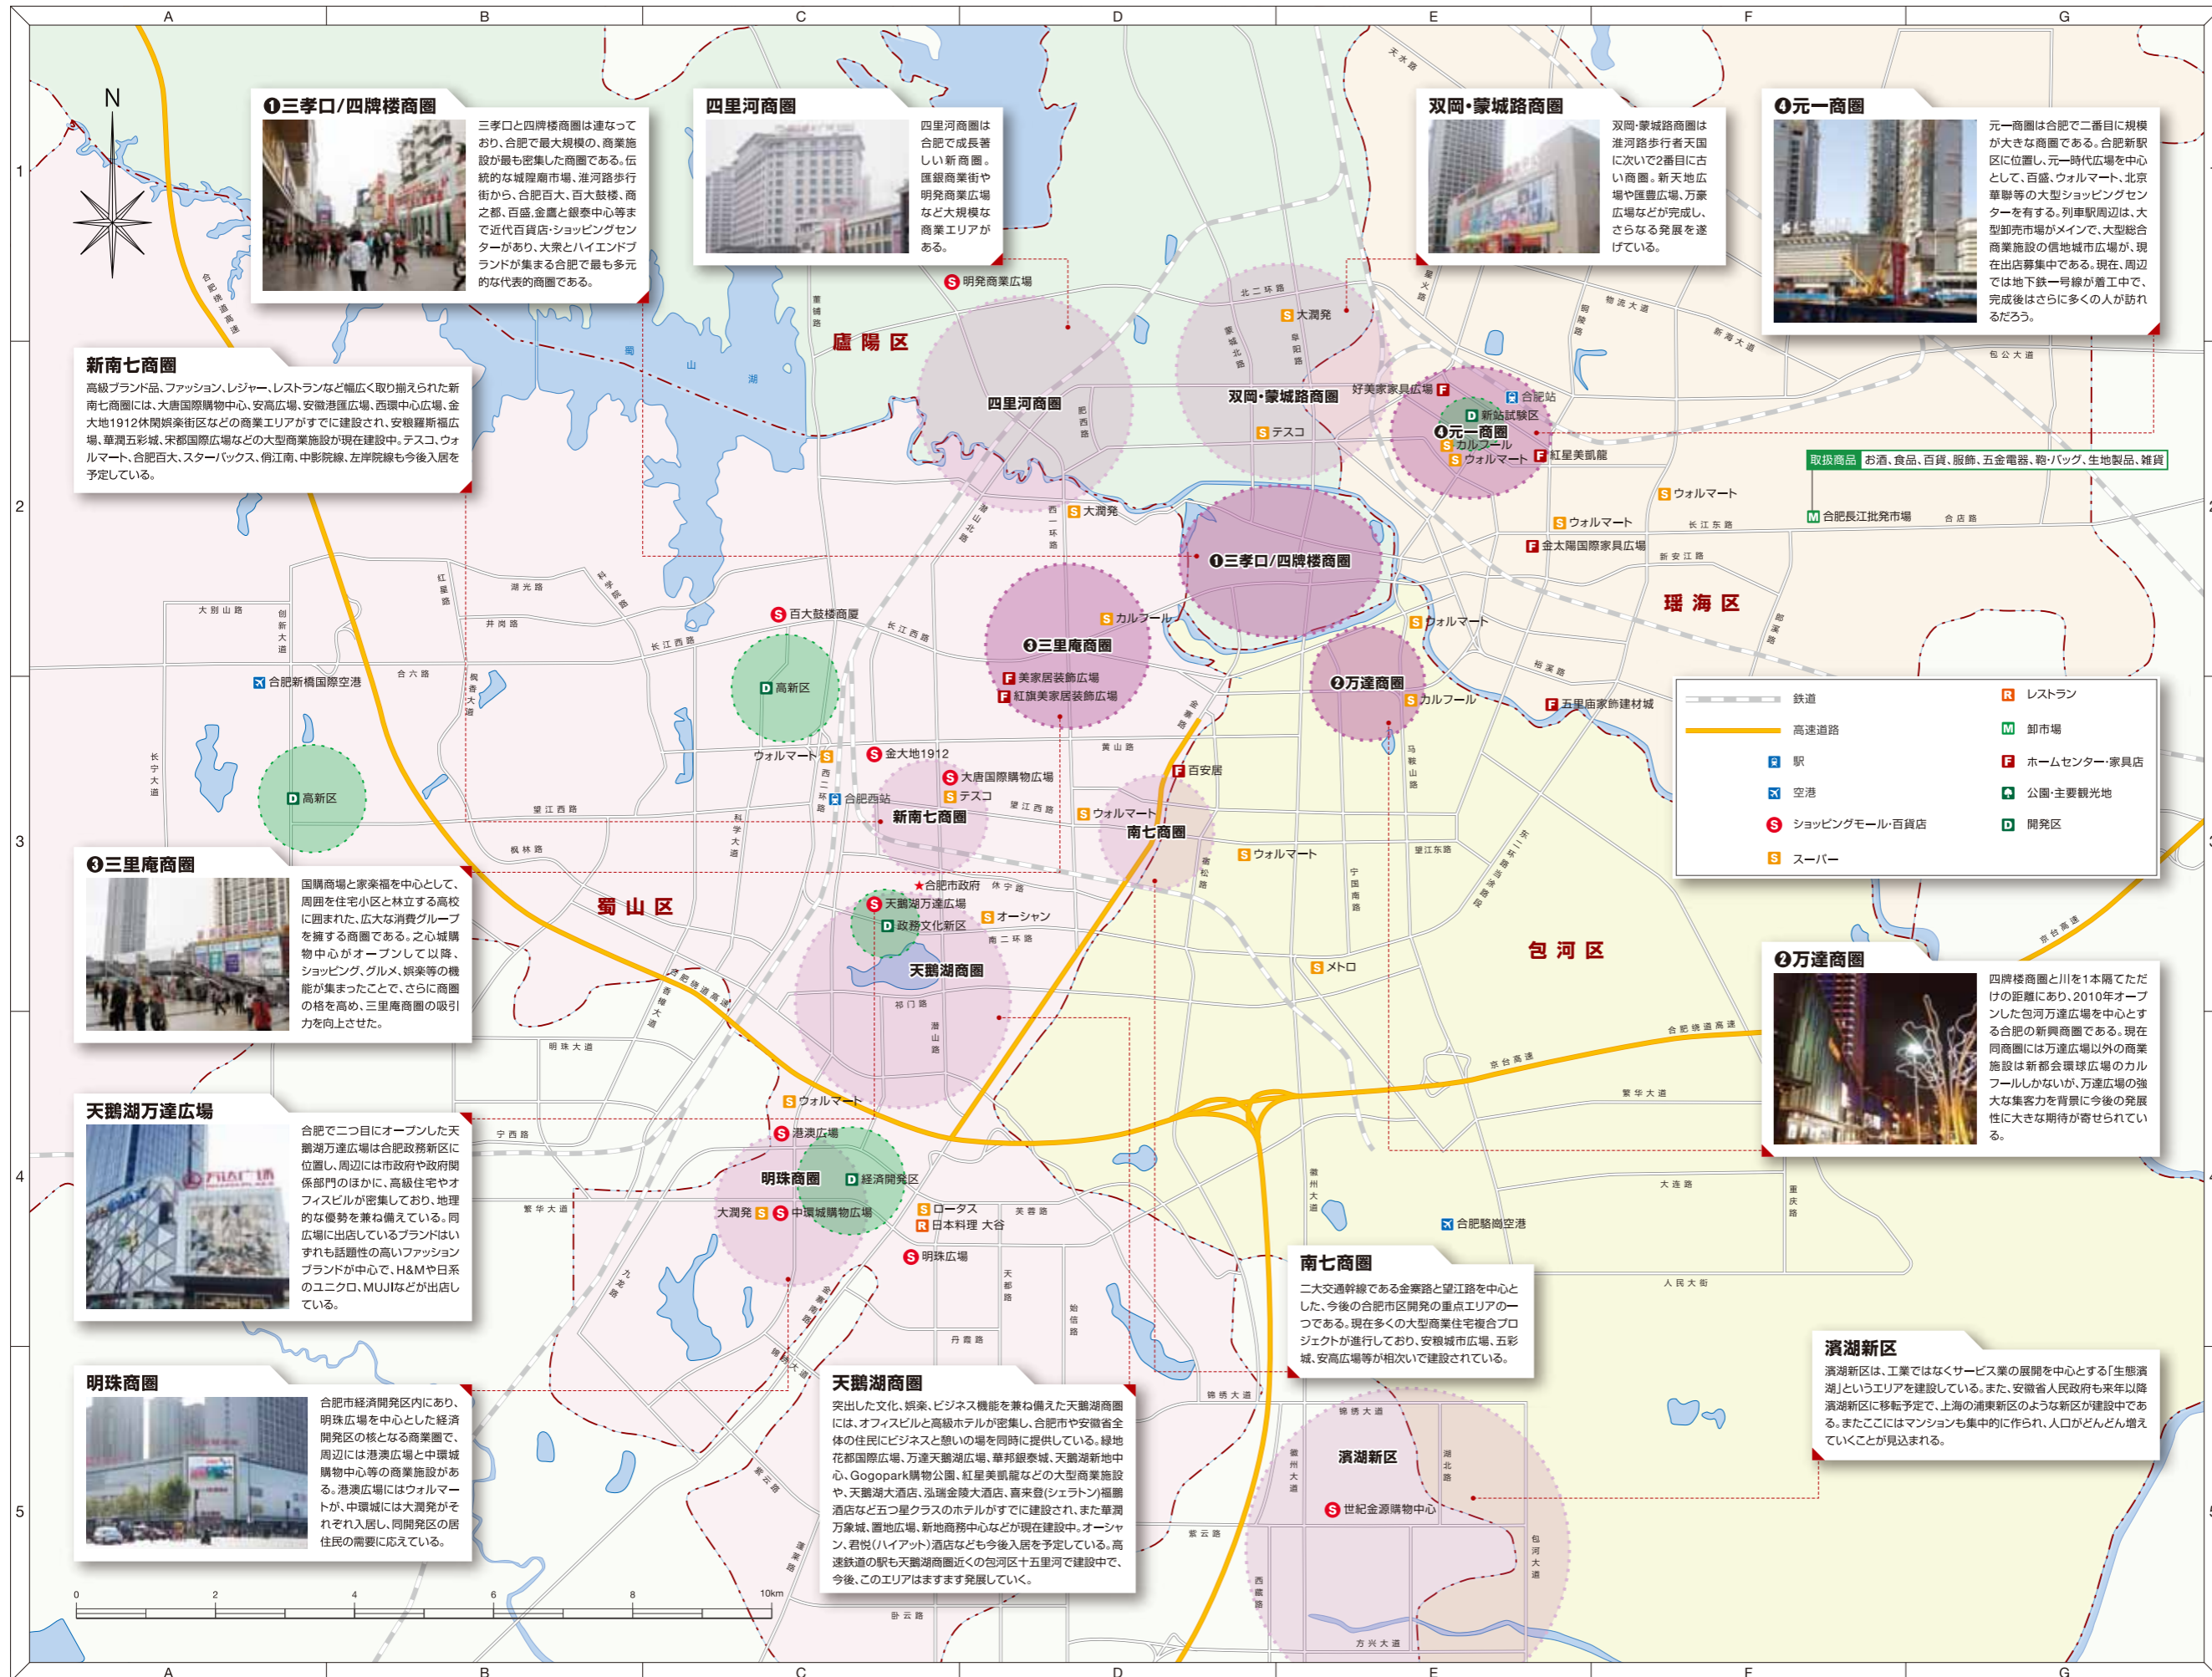

合肥市商圈分布図

①三孝口/四牌楼商圈
 三孝口と四牌楼は連なっており、合肥で最大規模の商業施設が最も密集した商圈である。伝統的な城隍廟市場、淮河路步行街から、合肥百大、百大鼓楼、商之都、百盛、金鷹と銀泰中心等まで近代百貨店・ショッピングセンターがあり、大衆とハイエンドブランドが集まる合肥で最も多様な代表的な商圈である。

四里河商圈
 四里河商圈は合肥で成長著しい新商圈。匯銀商業街や明發商業広場など大規模な商業エリアがある。

双岗・蒙城路商圈
 双岗・蒙城路商圈は淮河路步行者天国に次いで2番目に古い商圈。新天地広場や匯豐広場、万象広場などが完成し、さらなる発展を遂げている。

④元一商圈
 元一商圈は合肥で二番目に規模が大きい商圈である。合肥新駅に位置し、元一時代広場を中心として、百盛、ウォルマート、北京華聯等の大型ショッピングセンターを有する。列車駅周辺は、大型卸売市場がメインで、大型総合商業施設の信地城市広場が、現在出店募集中である。現在、周辺では地下鉄一号线が着工中で、完成後はさらに多くの人が訪れるだろう。

新南七商圈
 高級ブランド品、ファッション、レジャー、レストランなど幅広く取り揃えられた新南七商圈には、大唐国際購物中心、安高広場、安徽港匯広場、西環中心広場、金大地1912休閑娛樂街区などの商業エリアがすでに建設され、安糧羅福福広場、華潤五彩城、宋都国際広場などの大型商業施設が現在建設中。テスコ、ウォルマート、合肥百大、スターバックス、俏江南、中影院線、左岸院線も今後入居を予定している。

③三里庵商圈
 国購商場と家樂福を中心として、周囲を住宅小區と林立する高校に囲まれた、広大な消費グループを擁する商圈である。之心城購物中心がオープンして以降、ショッピング、グルメ、娯樂等の機能が集まったことで、さらに商圈の格を高め、三里庵商圈の吸引力を向上させた。

天鹅湖万達広場
 合肥で二つ目にオープンした天鹅湖万達広場は合肥政務新区に位置し、周辺には市政府や政府関係部門のほかに、高級住宅やオフィスビルが密集しており、地理的な優勢を兼ね備えている。同広場に出店しているブランドはどれも話題性の高いファッションブランドが中心で、H&Mや日系のユニクロ、MUJIなどが出店している。

明珠商圈
 合肥市経済開発区内にあり、明珠広場を中心とした経済開發区の核となる商業圏で、周辺には港澳広場と中環城購物中心等の商業施設がある。港澳広場にはウォルマートが、中環城には大潤発がそれぞれ入居し、同開發区の居住者の需要に応えている。