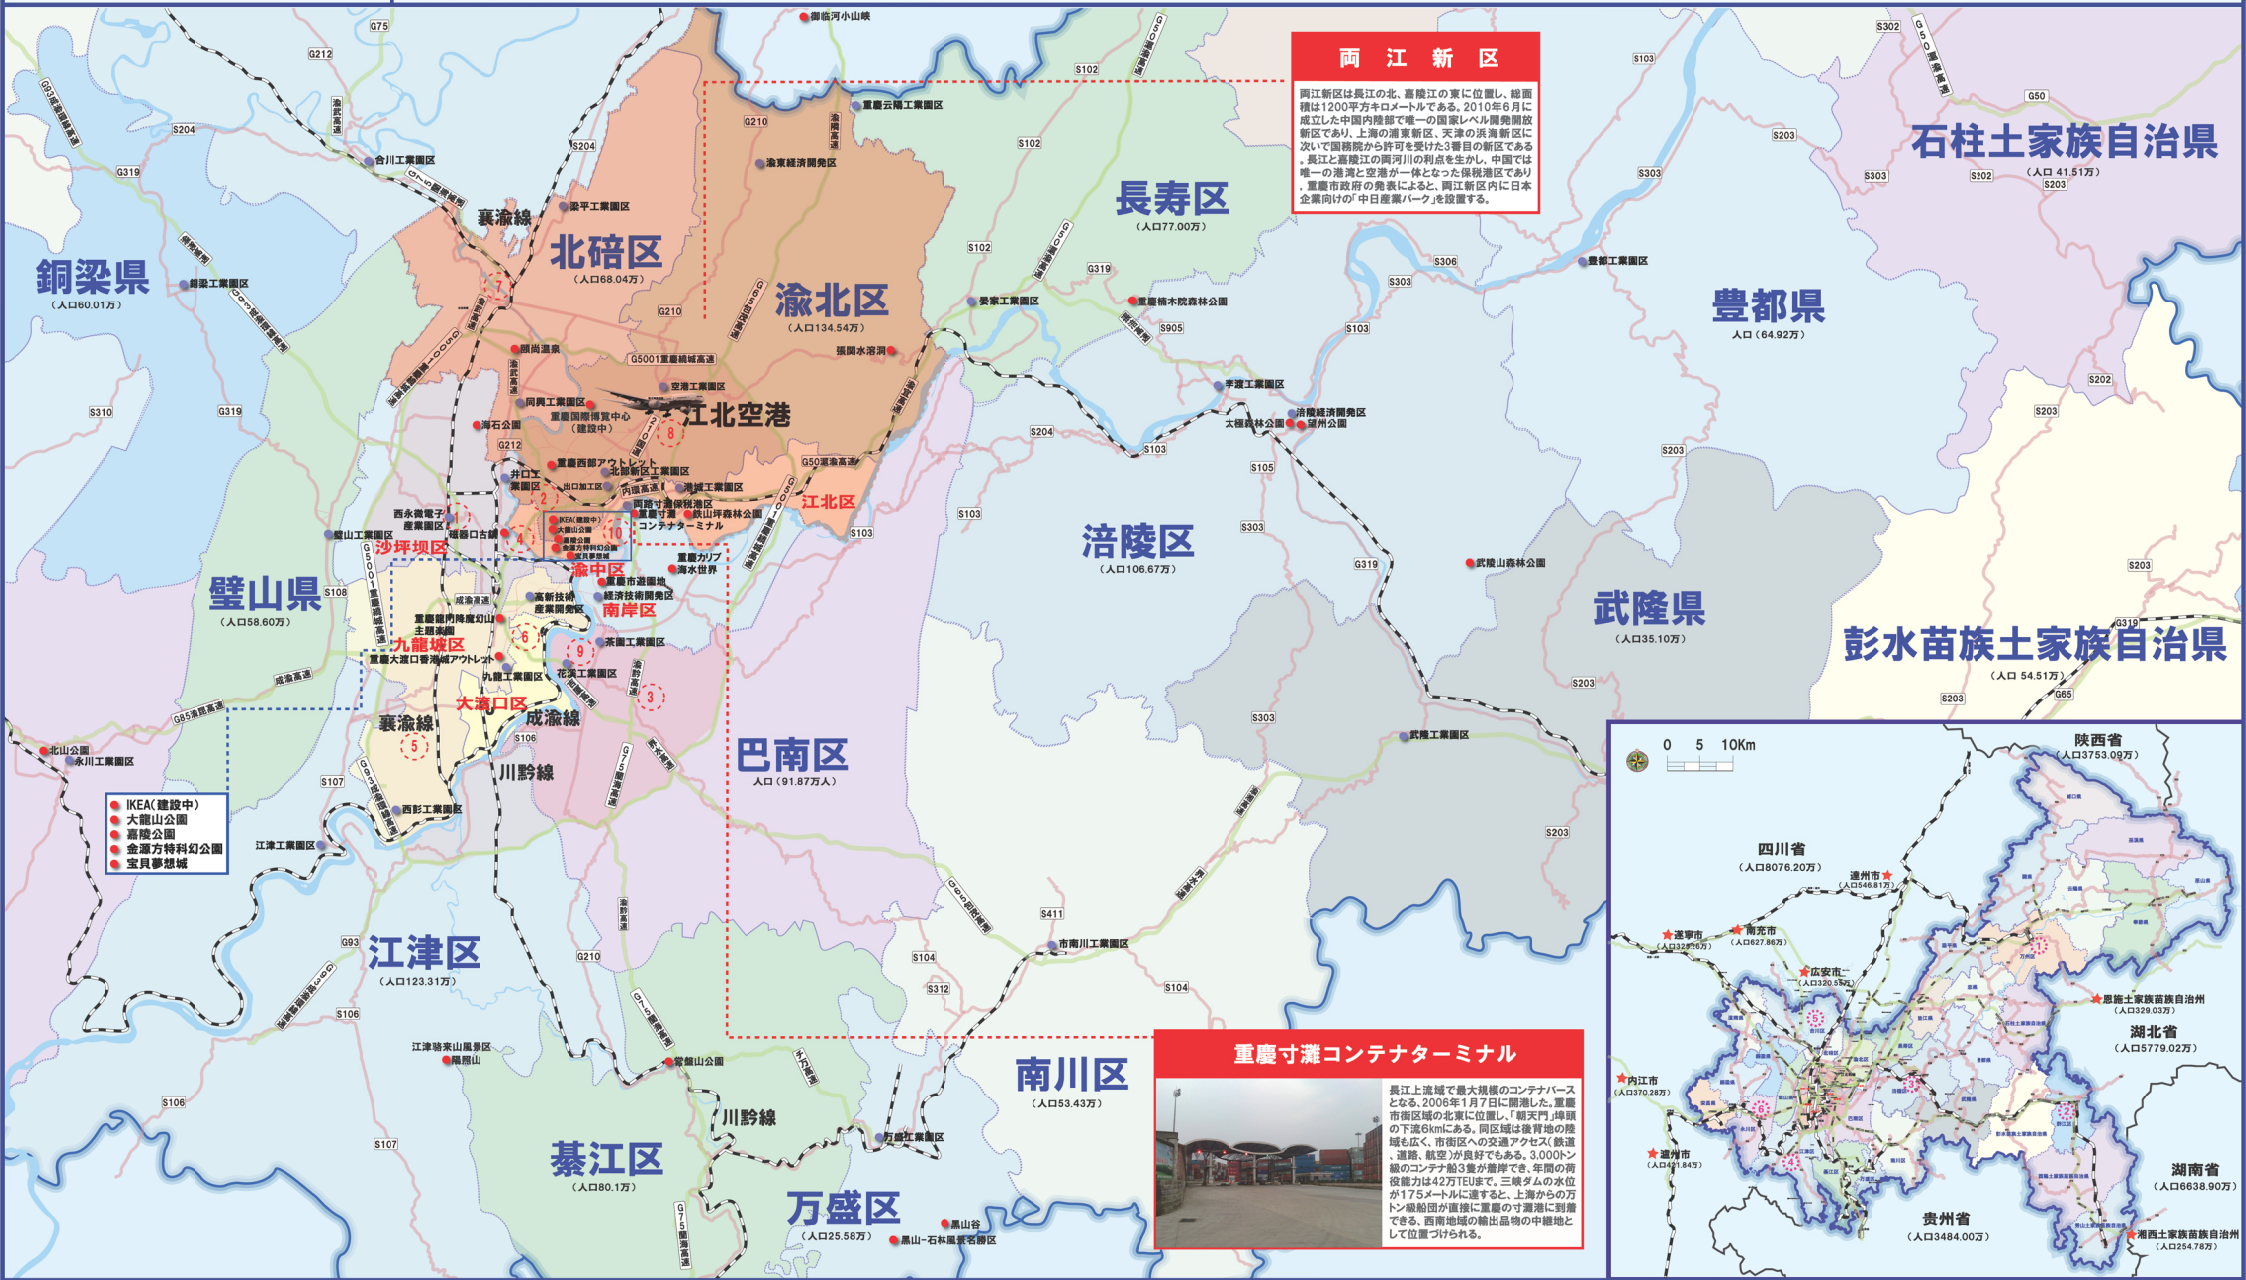

重慶全体図

重慶市は四川盆地の東南、長江と嘉陵江の合流点に位置し、1997年に中国4番目の中央直轄市に指定された。重慶は3000年以上の歴史があり、地理的条件から「山城」、「江城」、「霧の都」などとも言われる。それぞれ特色のある自然と人文景観のほか、夜景は特にすばらしい。中国の西南における最大の商工業都市、長江上流の経済の中心地であり、雄大で穏やかな長江三峡下りの重要な港町でもある。また、重慶には「渝新欧(重慶-新疆-欧州)鉄道」国際連運の路線が全線開通され、重慶物流発展における重要な一環となっている。6力国を經由する同路線の長さは全長11179kmであり、運行時間は16日かかる。

両江新区
 両江新区は長江の北、嘉陵江の東に位置し、総面積は1200平方キロメートルである。2010年6月に成立した中国内陸部で唯一の国家レベルの開発開放新区であり、上海の浦東新区、天津の滨海新区に次いで国务院から許可を受けた3番目の新区である。長江と嘉陵江の両河川の利点を生かし、中国では唯一の港湾と空港が一体となった保税港区であり、重慶市政府の発表によると、両江新区内に日本企業向けの「中日産業パーク」を設置する。

重慶寸灘コンテナターミナル
 長江上流域で最大規模のコンテナターミナルとなる。2006年1月7日に開港した。重慶市街区域の北東に位置し、「朝天門」埠頭の downstream 6kmにある。両江運送基地の規模も広く、市街区への交通アクセス(鉄道、道路、航空)が良好である。3,000トン級のコンテナ船3隻が離岸でき、年間約42万TEUまで、三峡ダムの水位が175メートルに達すると、上海からの万吨級船舶が直ちに重慶の寸灘港に到着できる。西南地域の輸出品の中継地として位置づけられる。

重慶市人民政府「商圏の建設を加速させることに関する意見」(渝府発[2012]64号) 2012年6月12日公布

建設目標	● 中心部にある改造・成熟するよう5つ商圏	● 新たに建設する中心部新興商圏	● 6つの地域性中心商圏(右下の小図に表示されている)
第12次5カ年計画(2011年～2015年)期間において、中心部の商圏つぎ改造・成熟した商圏にし、106の新興商圏を新たに建設または建設を継続する。4つの地域性中心商圏を建設し、各外部区、県(自治県)に最低1つの移設商圏を建設する。2015年までに重慶市全体に45以上の商圏を建設する。そのうち、社会消費財小売総額が50億元を超える商圏を20以上、100億元を超える商圏を10以上建設する。	<ul style="list-style-type: none"> ① 解放碑商圏 ② 臨壩商圏 ③ 南坪商圏 ④ 三峡広場(沙坪壩)商圏 ⑤ 輪家坪商圏 	<ul style="list-style-type: none"> ● 沙坪壩西商圏 ● 北部新区礼嘉商圏 ● 南坪商圏 ● 両江新区龍盛商圏 ● 九龍壩陶家商圏 ● 大渡口九宮廟商圏 ● 北碚雲臺商圏 ● 渝北兩路空港商圏 ● 南岸茶園商圏 ● 兩江新区龍盛商圏 ● 江北嘴商圏 	<ul style="list-style-type: none"> ● 万州商圏 ● 江津商圏 ● 合川商圏 ● 綦江商圏 ● 涪陵商圏 ● 永川商圏