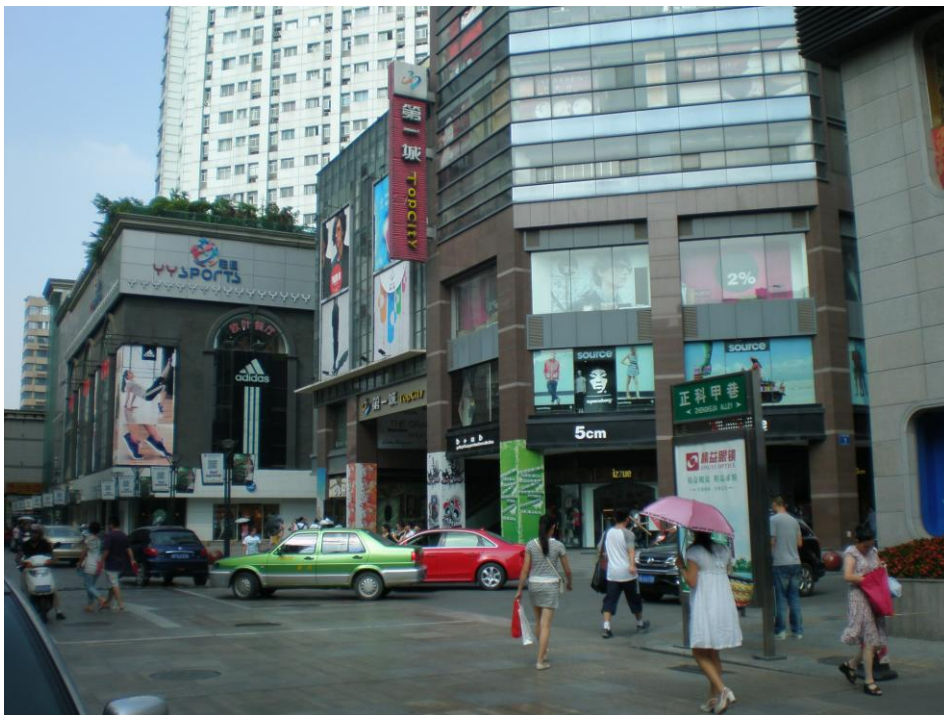

■ 第一城購物中心 (Top City)

● 基本概要

住所	錦江区小科甲巷1号第一城商業広場内
總建築面積	26,872 平米
URL	

● フロア構成

1F	ファッションブランド、化粧品、美容室
2F	ファッションブランド、スポーツブランド
3F	アクセサリ、スポーツ、インテリア
4F	美容 SPA、アクセサリ、グルメ、インテリア
5F	SPA、スポーツジム
6F	喫茶店、グルメ

● ブランドリスト

BAPE	Y3	MUJI 无印良品	山本耀司
川保久玲	NOVO	i. t	EVISU
MissSixty	ENERGIE	Fornarina	ONLY
Vero Moda	Jack & Jones	TOUGH	Iji
Rosebullet	Salsa	5cm	Quiksilver
Roxy	NIKE	ADIDAS	KAPPA
FILA	RUKKA	MINTO 民土	欧洲房子
Starbucks スターバックス	Levi's