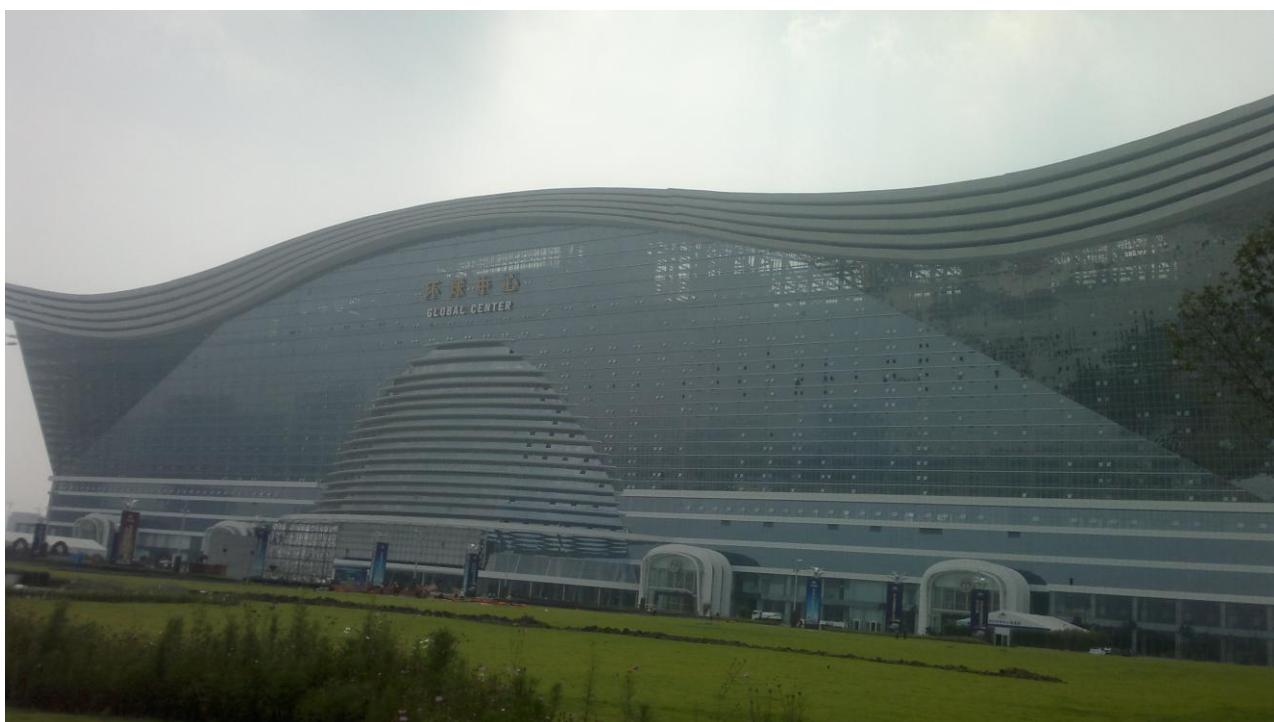

■凱徳広場 (Capital Malls)

● 基本概要

住所	金牛区交大路 183 号
總建築面積	57,884 平米
URL	http://www.capitamallsasia.com.cn/shopping/detail.php?id=52
	028-6676 5000-842

● フロア構成

B1	グルメ、駐車場
L1	ブランド品、レディース靴、化粧品、ジュエリー、ブランドファッション
L2	レディースファッション、レディース靴、アクセサリ、インテリア、食品
L3	紳士服、メンズ靴、スポーツ、インテリア、アウトドア道具
L4	子供服・玩具、家具、映画館、娯楽、カルチャースクール
L5	特選美味しい物、映画館、娯楽・レジャー、屋上テラス

● ブランドリスト

味千拉面	小天鵝火鍋	天绿寿司	沙湾电影院
ウォルマート	必胜客	良木缘	ワトソンズ
特百惠	DQ	Adidas	Nike
Puma	Kappa	Umbro	

■ 環球時代中心 (World Wide) (建設中)

● 基本概要

住所	地下鉄1号線世紀城駅に隣接
總建築面積	176 万平米(新世紀環球中心約 150 万 m ² +当代芸術中心約 18 万 m ²)

● 構成

1	天堂島海洋樂園 (約 25 万 m ²)
2	新世紀ショッピングセンター (約 30 万 m ²)
3	新世紀環球センター・中央商務城 (約 72 万 m ²)
4	インターコンチネンタルホテル、クラウンプラザホテル (千ルーム以上)
5	地中海式風情商業小鎮
6	