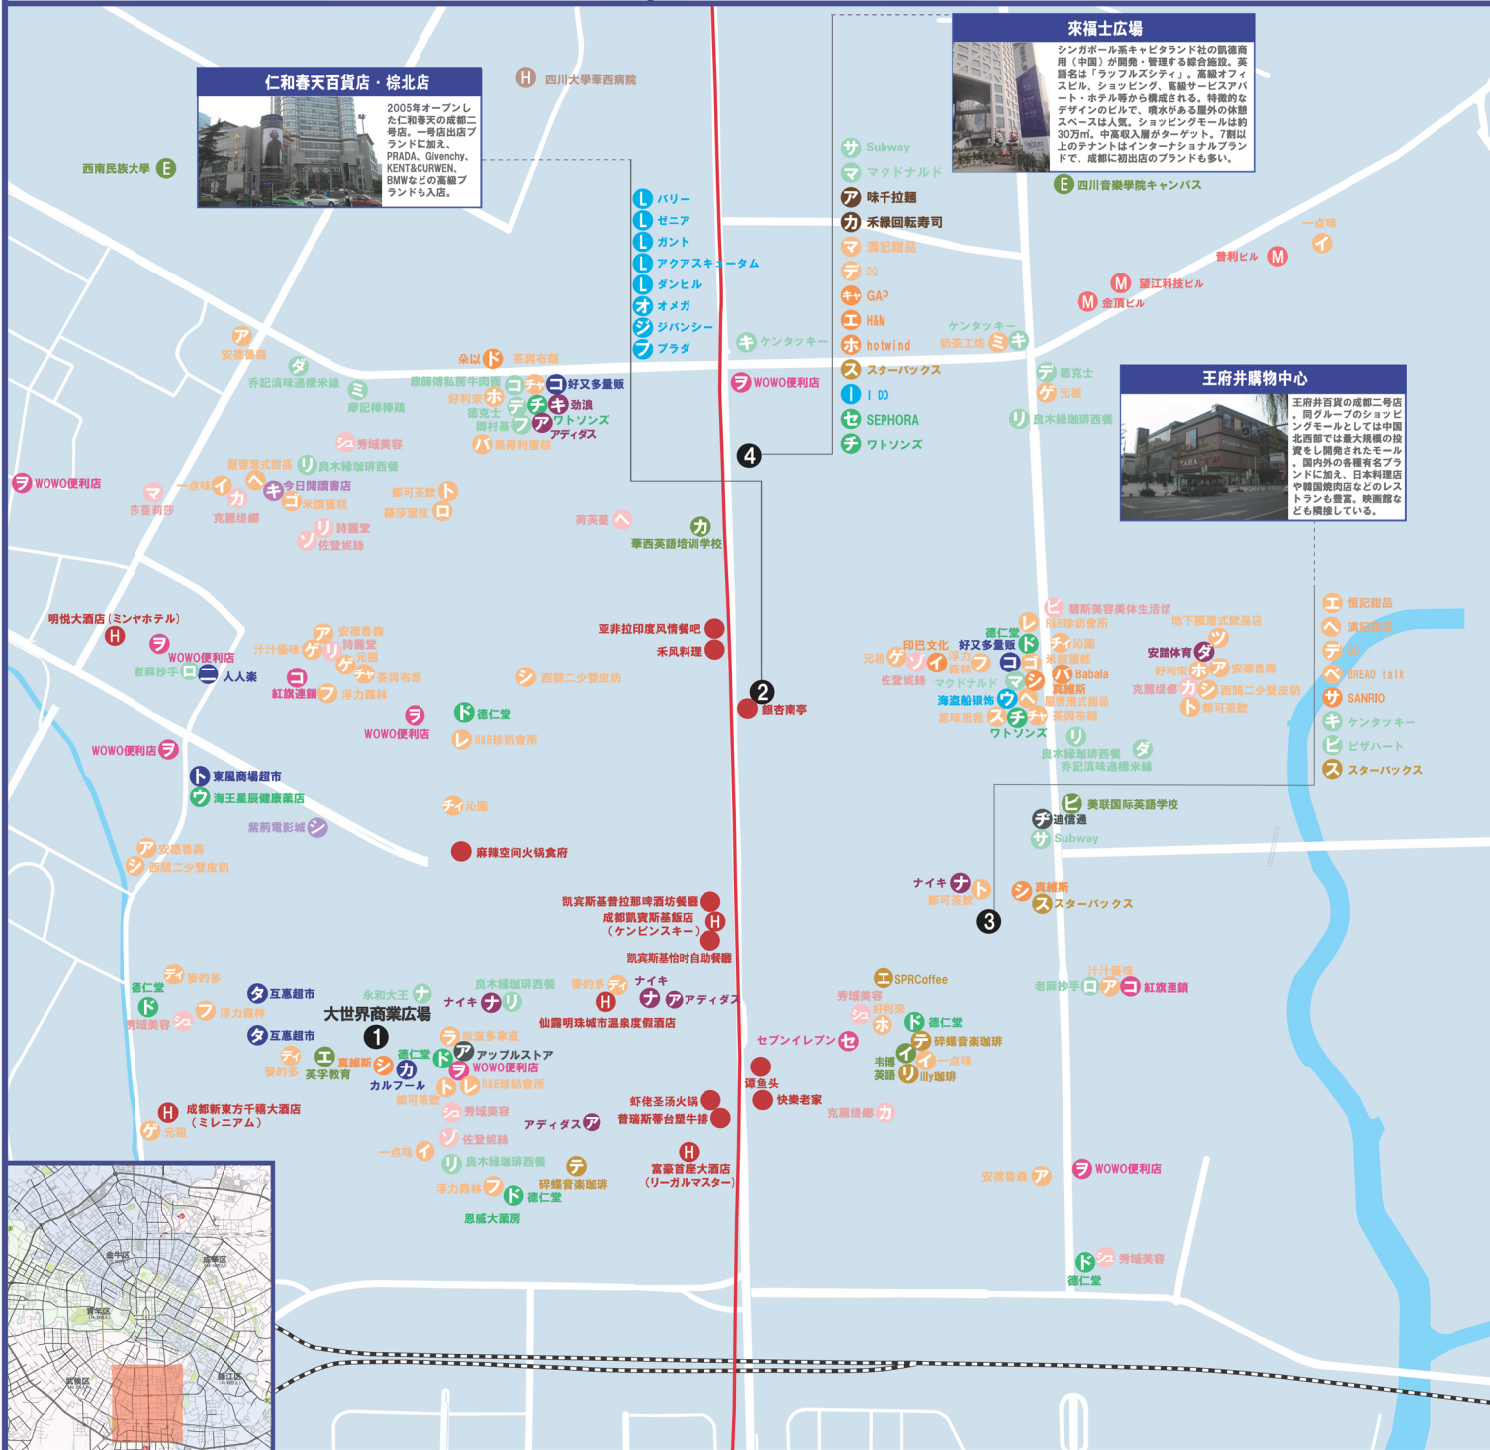

③ 人民南路科技商務商圏

各国の領事館や高級ホテル、外資系企業などが多い国際ビジネス地区。「人民国際広場」など複数の大型プロジェクトの建設ラッシュが続いている。

0 100 200m

仁和春天百貨店・棕北店

2005年オープンした仁和春天の成都第二号店。一号店出店ブランドに加え、PRADA、Givency、KENT&CURWEN、BMWなどの高級ブランドも入店。

來福士広場

シンガポール系キャピタルランド社の旗船商用（中国）が開発・管理する総合施設。英語名は「ラッフルズシティ」。高級オフィスビル、ショッピング、高級サービスアパート・ホテル等から構成される。特徴的なデザインのホテルで、噴水がある屋外の休憩スペースは人気。ショッピングモールは約30万㎡。中高収入層がターゲット。7割以上のテナントはインターナショナルブランドで、成都に初出店のブランドも多い。

王府井購物中心

王府井百貨の成都2号店。旧グループのショッピングモールとしては中国北西部では最大規模の投資を計開されたモール。国内外の各著名ブランドに加え、日本料理店や韓国焼肉店などのレストランも豊富。映画館なども開設している。

商圏内ジャンル別ランキング

ジャンル	店舗数	店舗名	店舗数	店舗名
コンビニ (主なチェーン店)	7	WOWO便利店	美容 (主なチェーン店)	秀域美容
3	紅旗連鎖	3	佐登妮丝	3
1	セブンイレブン	1	克麗缇娜	3
			詩麗堂	2
			碧斯美容美体生活館	1
スーパー (主なチェーン店)	2	好又多量販	1	荷美姿
2	互惠超市	1	莎蔓莉莎	1
1	東風商場超市	1		
1	カルフル	1	ファストフード (主なチェーン店)	
1	人人樂	1	良木綠珈琲西餐	5
			ケンタッキー	3
			赤記漬味過橋米線	3
電器店 (主なチェーン店)	2	迪信通	2	老麻抄手
2	アップルストア	1	德克士	2
			Subway	2
			マクドナルド	2
			康師傅私房牛肉面	1
			鄉村基	1
			ピザハット	1
			廖記棒棒雞	1
			パン・スイーツ (主なチェーン店)	
			安德魯森	5
			元祖	4
			海王星健康康藥房	2
			浮力森林	4
			好利來	4
			一点点	3
			西蘭二少雙皮奶	3
			沁園	3
			茶與布朗	3
			麥的多	3
			都可茶飲	3
			R&B珍奶會所	3
			米旗蛋糕	2
			汁汁優味	2
			屋啓港式甜品	2
			DQ	2
			滿記甜品	2
			思味思我	1
			恒記甜品	1
			地下鐵港式飲品店	1
			馬得利蛋糕	1
			BREAD TALK	1
			奶茶工坊	1
			啦滋多拿滋	1
			羅莎蛋糕	1
			高級ブランド (主なチェーン店)	
			ジバンシー	2
			オメガ	1
			プラダ	1
			ジュエリー (主なチェーン店)	
			海盜船銀飾	1
			I DO	1
			本屋 (主なチェーン店)	
			今日閱讀書店	1
			日本食レストラン (主なチェーン店)	
			味千拉麵	1
			禾綠回転壽司	1

大型ショッピングモール

- 1 Dashijie Commercial Plaza (大世界商業広場)
- 2 Renhe Spring Department Store (仁和春天百貨店・棕北店)
- 3 Wangfujing Store (王府井購物中心)
- 4 Raffles City (來福士広場)

● 人気グルメ ● H 病院
● E 学校 ● M オフィスビル
● H ホテル