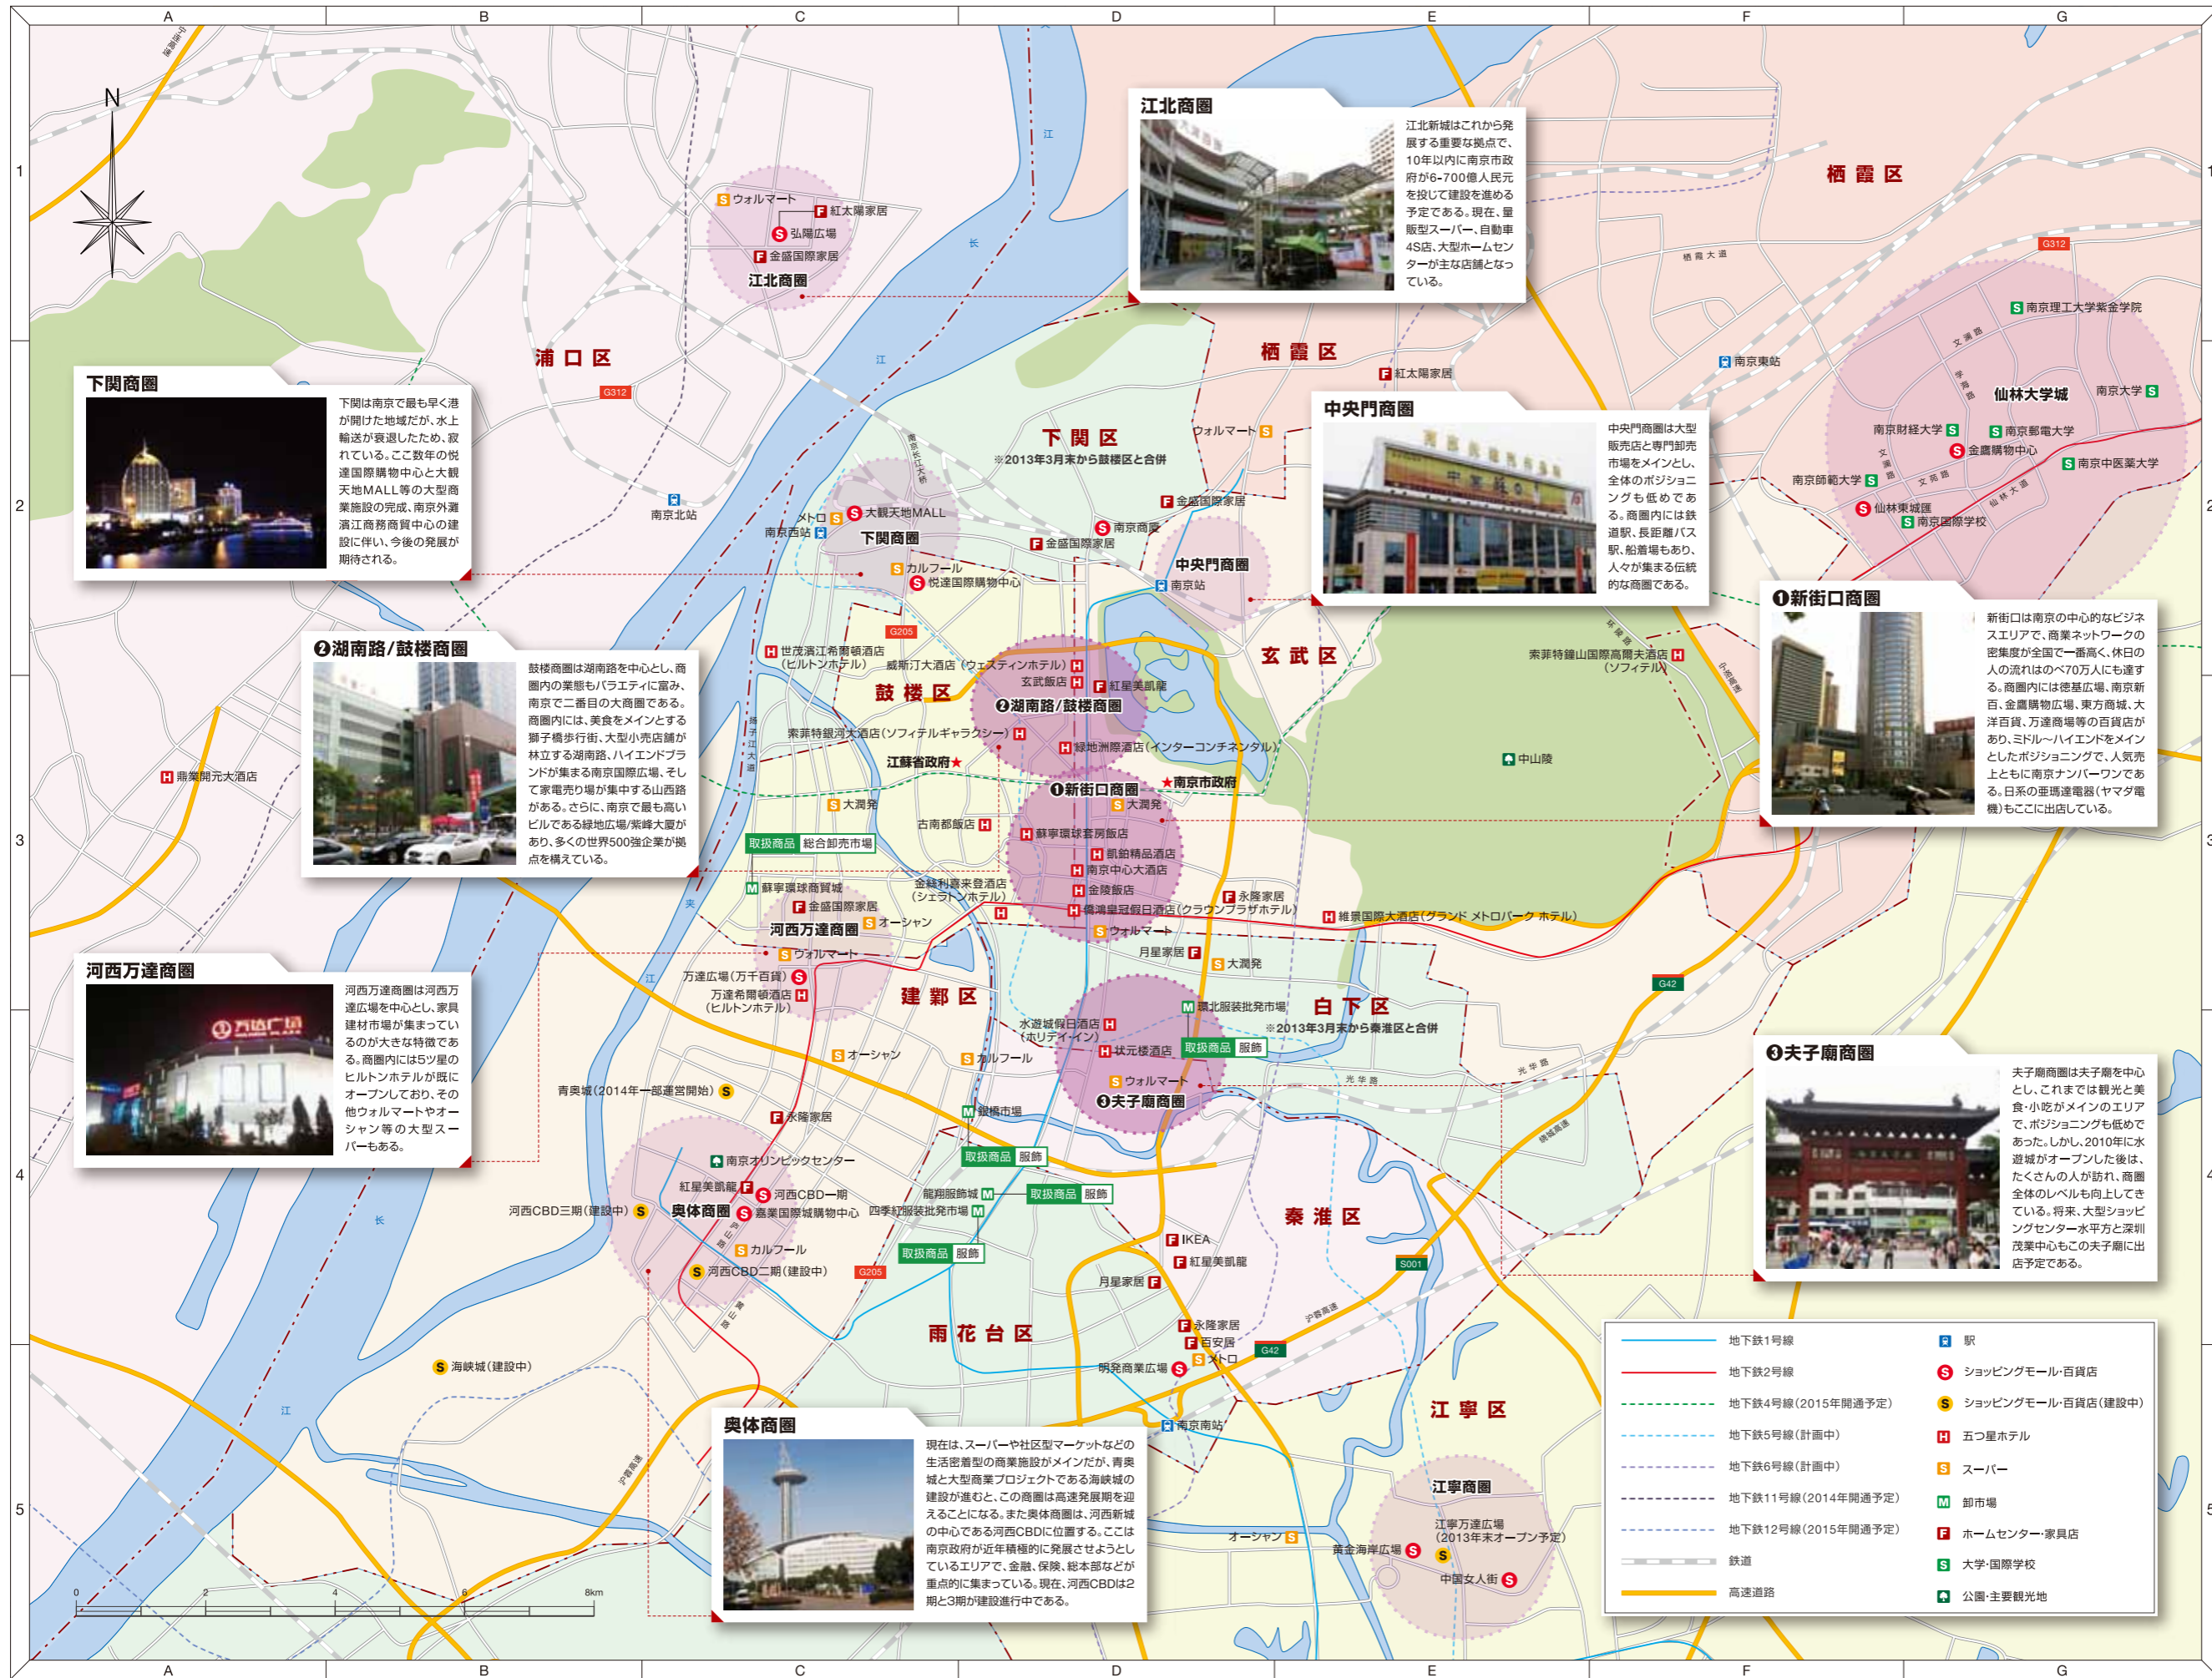

南京市商圈分布図

スーパーチェーン店	店舗数
華潤蘇果	33
世紀聯華	8
ウォルマート(沃尔玛)	6
カルフル(家楽福)	4
オーシャン(歐尚)	3
大潤発	3
永輝超市	3
メトロ(麦德龍)	2
BHG Market Place	2

コンビニエンスストア	店舗数
蘇果便利店	210
蘇果好便利	91
旺仔便利店	15
可的	1

ドラッグストア	店舗数
フットソング(屈臣氏)	17
マニングス(万寧)	5

外食チェーン店	店舗数
●ファストフード	
ケンタッキーフライドチキン(肯德基)	93
マクドナルド(麦当劳)	52
ピザハット(必胜客)	20
サイゼリヤ(薩莉亞)	5
パバジョーンズピザ(棒约翰)	4
●中華料理チェーン店	
真功夫	9
南京大排档	5
●日本料理チェーン店	
味千ラーメン	12
和禄寿司	2
●カフェ	
藍湾咖啡	97
猫空カフェ	21
スターバックス コーヒー(星巴克)	20
Costa Coffee	12
満記甜品	7
一茶一坐	6
コールドストーンクリームリー(酷圣石Cold Stone Creamery)	3
ハーゲンダッツ(哈根達斯)	6
兩岸咖啡	3
太平洋咖啡(パシフィックコーヒー)	2
●ベーカリー・ケーキ屋	
克麗絲汀	61
元祖食品	31
85度C	21
面包新語(ブレッドトーク)	13
宜芝多	8
可頌坊	8
巴黎貝甜	5

家電チェーン店	店舗数
蘇寧電器	14
国美電器	13
五星電器	13
宏图三胞	5
ヤマダ電機	1
LAOX樂購仕	1

五つ星ホテル	店舗数
緑地洲際酒店(インターコンチネンタル)	1
金陵飯店	1
威斯汀大酒店(ウェスティンホテル)	1
玄武飯店	1
古南都飯店	1
蘇寧環球套房飯店	1
索菲特銀河大酒店(ソフィテル)	1
凱鉅精品酒店	1
南京中心大酒店	1
僑鴻皇冠假日酒店(クラウンプラザホテル)	1
金絲利喜來登酒店(シエラトンホテル)	1
維景國際大酒店(グランド・メトロパーク ホテル)	1
水遊城假日酒店(ホリデイ・イン)	1
状元樓酒店	1
世茂濱江希爾頓酒店(ヒルトンホテル)	1
索菲特鐘山國際高爾夫酒店(ソフィテル)	1
万達希爾頓酒店(ヒルトンホテル)	1
鼎業開元大酒店	1