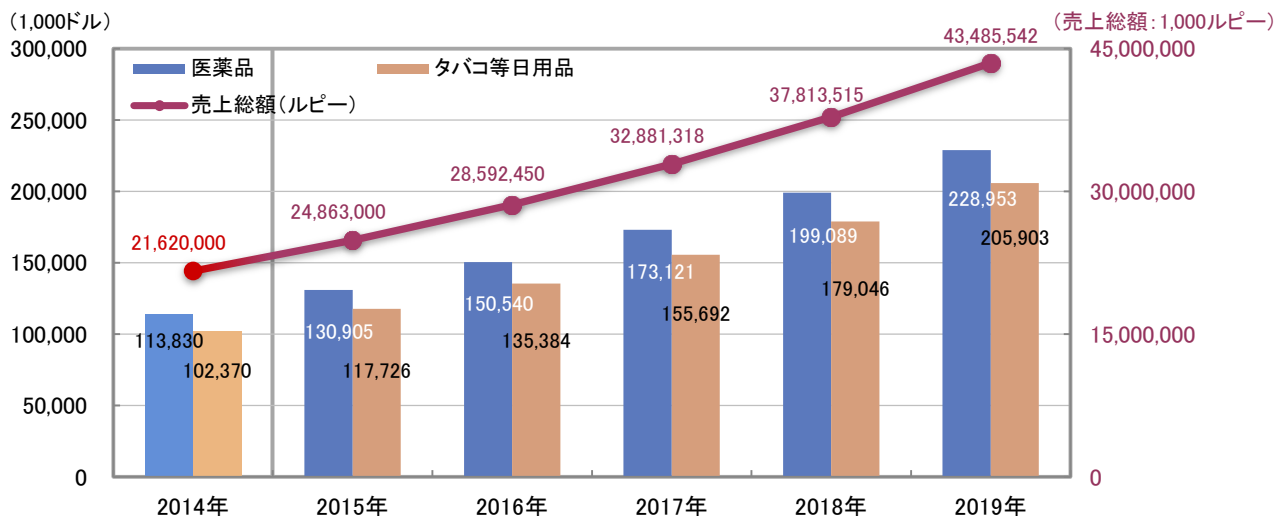

これらにより、作業量の増大に対応でき、柔軟で効率的かつ確実な業務遂行が可能となっている。

今後の売上目標

今後の計画

UDL社は、専門性の高いスタッフと精力的な経営陣によって過去5年間に年平均15%の伸びを見せている。現在、医薬品市場が開拓し尽くされ、メーカーが流通企業を乗り換えるか新規メーカーの参入がない限り、新たなビジネスチャンスはないと言われているが、同社では、医薬品が最も収益の上がる取り扱い品目と考えており、仕入れの拡大に意欲を燃やしている。