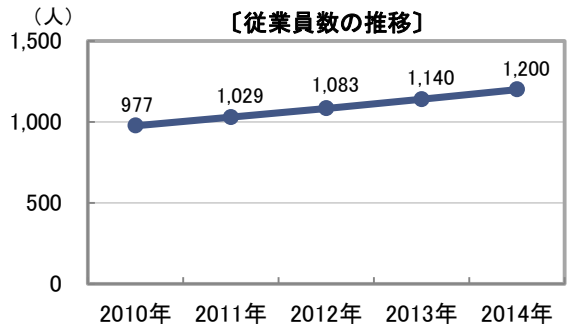

現在UDLは、輸入、倉庫およびドアtoドアの物流・マーケティングの分野で、127年におよぶ経験に裏付けられた実績により、内外の顧客の信頼を得ている。

企業概要

- 社名：UDL (United Distributors Ltdの略) Distribution (Pvt) Ltd. (UDL)
- 住所(本社)：1-D 13, Sector 30, Korangi Industrial Area, Karachi. Pakistan 74900
- URL：www.udld.biz
- 体制・拠点：[本社]カラチ [事務所]カラチ、ラホール [中央倉庫]カラチ、ラホール、イスラマバード
- 設立年：1887年
- 従業員数：1,038人
- 社是：
 1. 妥協を許さぬ専門家気質と価値観を守りつつも、柔軟性と適応力を持って顧客にビジネス・ソリューションを提供する。
 2. 取扱商品製造元企業および商品配送先との持続的な信頼関係維持のため、労を惜しまない。
 3. 時代の変化に伴う顧客ニーズの変化に合わせ、流通サービスと経営情報システムの不断の革新、更新に努める。

カラチの中央倉庫外観

企業概要

組織図

ビジネスの概要 ①

主な取り扱い品

以下のうち日用品が57%、医薬品が43%を占める。

- 医薬品
- 獣医用器資材
- 外科用器資材
- 日用品 (粉ミルク、タバコ、避妊具など)

主な取り扱いブランド