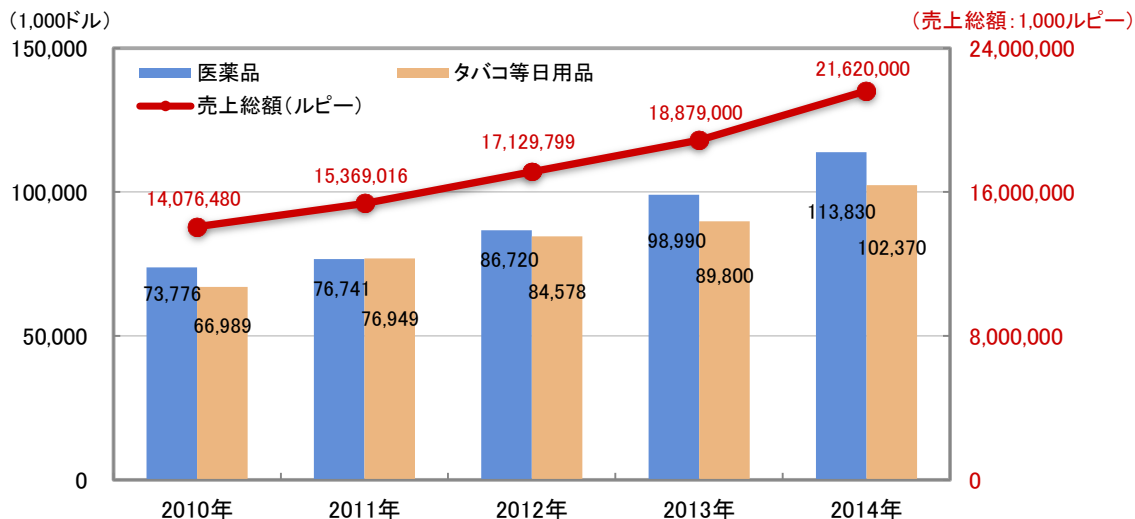

ビジネスの概要 ②

売上推移