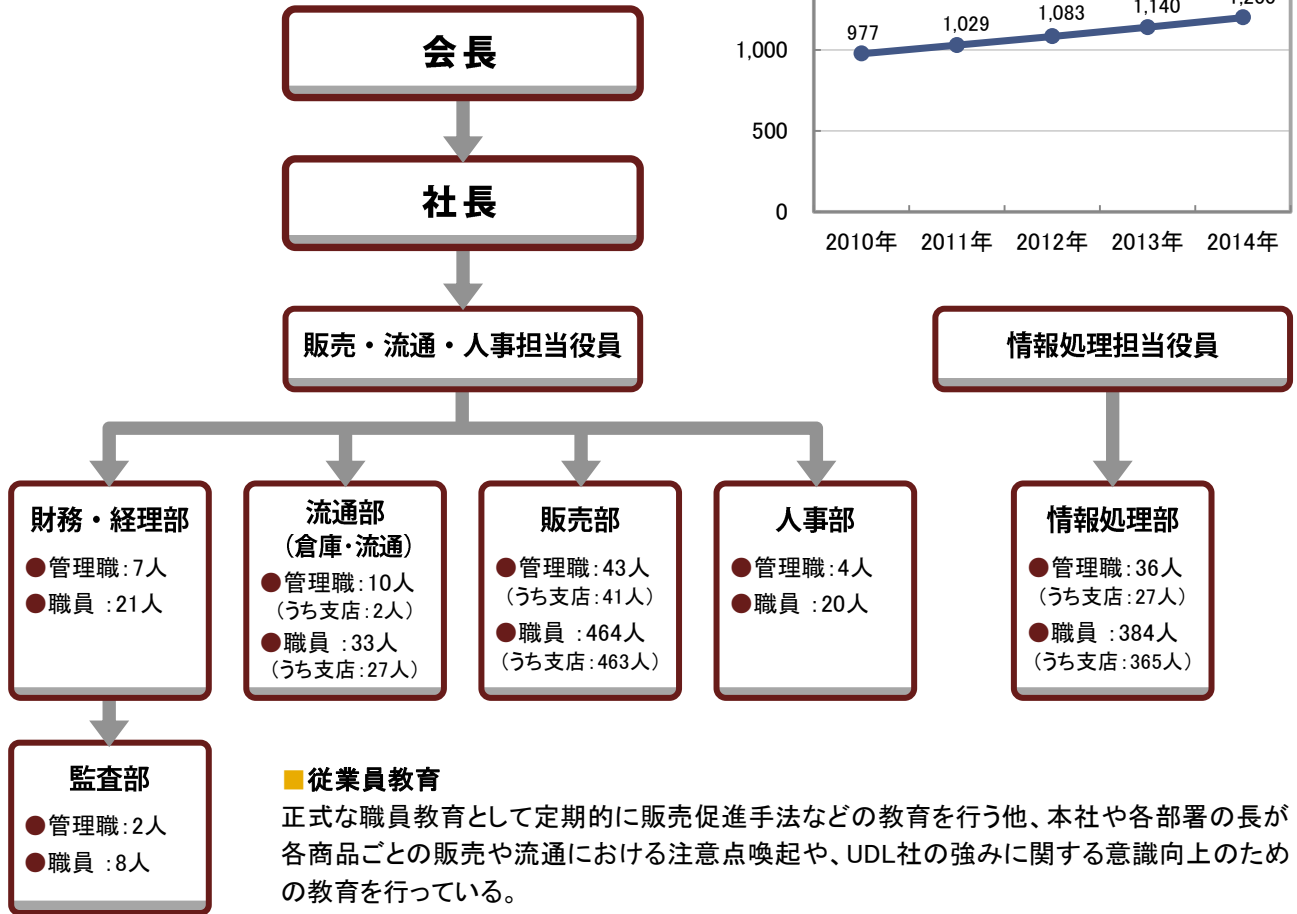

現在UDLは、輸入、倉庫およびドアtoドアの物流・マーケティングの分野で、127年におよぶ経験に裏付けられた実績により、内外の顧客の信頼を得ている。

企業概要

- 社名：UDL (United Distributors Ltdの略) Distribution (Pvt) Ltd. (UDL)
- 住所(本社)：1-D 13, Sector 30, Korangi Industrial Area, Karachi. Pakistan 74900
- URL：www.udld.biz
- 体制・拠点：[本社]カラチ [事務所]カラチ、ラホール [中央倉庫]カラチ、ラホール、イスラマバード
- 設立年：1887年
- 従業員数：1,038人
- 社是：
 1. 妥協を許さぬ専門家気質と価値観を守りつつも、柔軟性と適応力を持って顧客にビジネス・ソリューションを提供する。
 2. 取扱商品製造元企業および商品配送先との持続的な信頼関係維持のため、労を惜しまない。
 3. 時代の変化に伴う顧客ニーズの変化に合わせ、流通サービスと経営情報システムの不断の革新、更新に努める。

カラチの中央倉庫外観

企業概要

組織図

ビジネスの概要 ①

主な取り扱い品

以下のうち日用品が57%、医薬品が43%を占める。

- 医薬品
- 獣医用器資材
- 外科用器資材
- 日用品 (粉ミルク、タバコ、避妊具など)

主な取り扱いブランド